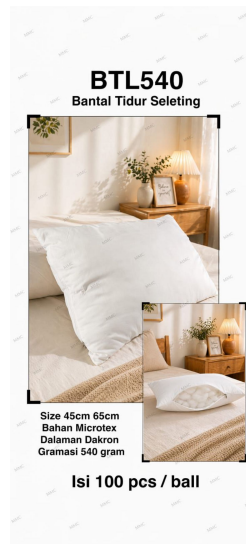

## Aneka Produk Terbaru

Kategori	BANTAL & GULING
Kode	GL550
Nama	GULING TIDUR SELETING GL550 SIZE 20CM * 85CM BAHAN MICROTEx ISI DAKRON GRAMASI 550 GR ISI 100 PCS
Deskripsi	GULING TIDUR SELETING GL550 SIZE 20CM * 85CM BAHAN MICROTEx ( DALAMAN DAKRON ) GRAMASI 550 GRAM ISI 100 PCS
Harga	<b>IDR 25.500/PCS</b> <b>IDR 2.550.000/BALL</b>

Kategori	BANTAL & GULING
Kode	BTL540
Nama	BANTAL TIDUR SELETING BTL540 SIZE 45CM * 65CM BAHAN MICROTEx ISI DAKRON GRAMASI 540 GR ISI 100 PCS
Deskripsi	BANTAL TIDUR SELETING BTL540 SIZE 45CM * 65CM BAHAN MICROTEx ( DALAMAN DAKRON ) GRAMASI 540 GRAM ISI 100 PCS
Harga	<b>IDR 22.000/PCS</b> <b>IDR 2.200.000/BALL</b>

Kategori	BED COVER
Kode	BC1600
Nama	SELIMUT BEDCOVER BC1600 BAHAN MICROTEx ISI DAKRON SIZE 180CM * 200CM GRAMASI 1.2KG ISI 50 PCS
Deskripsi	SELIMUT BEDCOVER BC1600 BAHAN MICROTEx ISI DAKRON SIZE 180CM * 200CM GRAMASI 1.2KG ISI 50 PCS
Harga	<b>IDR 75.000/PCS</b> <b>IDR 3.750.000/BALL</b>