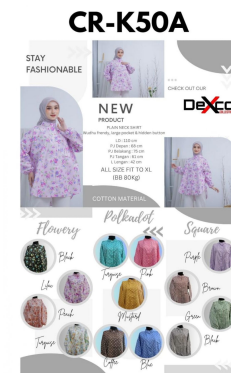

## Aneka Produk Terbaru

Kategori	CELANA KULOT
Kode	CR-KPC2
Nama	CELANA KULOT CR-KPC2 BAHAN CRINKLE SIZE FIT TO XL ISI 200 PCS SERI 10 WARNA
Deskripsi	CELANA KULOT CR-KPC2 BAHAN CRINKLE SIZE FIT TO XL ISI 200 PCS SERI 10 WARNA
Harga	<b>IDR 33.000/PCS</b> <b>IDR 6.600.000/BALL</b>

### MUKENA-CR

**Mukena Katun Embos**  
Size Jumbo Fit to XXL  
Isi 100 Pcs / Ball

Kategori	MUKENA
Kode	MUKENA-CR
Nama	MUKENA KATUN EMBOS MUKENA-CR SIZE JUMBO ISI 100 PCS
Deskripsi	MUKENA KATUN EMBOS MUKENA-CR SIZE JUMBO ISI 100 PCS.
Harga	<b>IDR 67.000/PCS</b> <b>IDR 6.700.000/BALL</b>

Kategori	CELANA PENDEK
Kode	CR-CPH5
Nama	CELANA PENDEK CR-CPH5 UNISEX BAHAN DISPERSE MICROTEx ISI 200 PCS
Deskripsi	CELANA PENDEK CR-CPH5 UNISEX BAHAN DISPERSE MICROTEx PANJANG 40CM DAN LINGKAR PAHA 70CM ISI 200 PCS.
Harga	<b>IDR 9.500/PCS</b> <b>IDR 1.900.000/BALL</b>